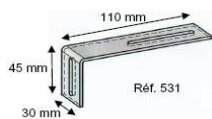

Fragt fra Frankrig, må påregnes.

Priser er Vejledende udsalg i DKK, inkl moms. 15. feb. 2020

Référence	Price code	Lenght in cm	price code	width in cm					Addition for braid			
				de 30 à 80	100	120	140	160		200	250	
362	0	Up to	0	1.449	1.583	1.718	2.251	2.514	2.872	5.336	402	
		100	4	1.781	1.968	2.155	2.627	2.957	3.790	5.993		
			5	1.971	2.194	2.416	2.948	3.627	4.364	-		
561 - 567-569-577-660 3100	4	120	0	1.540	1.689	1.838	2.416	2.704	3.100	3.100	5.679	444
3502* - 3506* - 3577*-3522*			4	1.909	2.118	2.327	2.848	3.213	4.141	6.419	-	
3641-3643			5	2.123	2.373	2.624	3.215	3.966	4.799	-	-	
3622-3646-3649	4	140	0	1.631	1.795	1.958	2.582	2.895	3.540	6.022	516	
3671-3678-3689-3692			4	2.036	2.267	2.499	3.069	3.690	4.492	6.846		
6906-6966			5	2.275	2.554	2.833	3.704	4.305	5.233	—		
1536*	5	160	0	1.723	1.901	2.079	2.747	3.081	3.777	6.359	630	
7640			4	2.163	2.417	2.671	3.290	3.957	4.836	7.266		
400 - 401 - Nacre - 411			5	2.427	2.734	3.041	3.989	4.639	5.661	—		
412 - 419 - 492	5	180	0	1.784	1.982	2.170	2.884	3.243	3.988	6.667	680	
450 - 452 - 472 - 490			4	2.257	2.540	2.810	3.702	4.199	5.152	7.657		
			5	2.544	2.885	3.214	4.239	4.946	6.059	—		
3100 : max width 120 cm	5	200	0	1.845	2.056	2.263	3.062	3.620	4.168	6.976	768	
362 : maximum width 240 cm			4	2.350	2.653	2.952	3.951	4.437	5.422	8.047		
3643 : maximum width 250 cm			5	2.660	3.028	3.607	4.539	5.248	6.398	—		
7640 : maximum width 120 cm	5	220	0	1.919	2.141	2.363	3.223	3.821	4.441	7.319	842	
411 : max width 160 cm			4	2.457	2.780	3.101	4.181	4.709	5.819	8.474		
			5	2.791	3.184	3.803	4.818	5.586	6.891	—		
	5	250	0	2.039	2.284	2.527	3.672	4.104	4.785	7.812	918	
			4	2.629	2.985	3.341	4.512	5.096	6.323	8.548		
			5	2.999	3.653	4.114	5.223	6.072	7.520	—		
	5	300	0	2.222	2.503	2.783	4.058	4.556	5.339	8.097	1.082	
			4	2.897	3.309	3.957	5.043	5.720	7.142	9.495		
			5	3.326	4.076	4.612	5.876	6.859	8.545	—		
addition for pelmet				365	398	441	481	522	627	752		

wood is a natural product and colour matching cannot be guaranteed