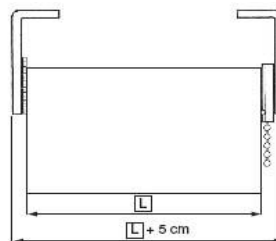

## CORD ROLLER BLIND

System med to snoruller og trækvast i passende farve.  
Oplys betjeningside.  
8cm kappe og snorlås.

Stacking of a blind when rolled up

Lenght	100cm	250cm
TUAMOTU	12 cm	15 cm

Front montering evt. med vinkel,  
ellers direkte gennem stokken.  
Top/loft montering, direkte op gennem stokken.

## CHAIN ROLLER BLIND

Aluminium tube of 36 mm diam  
Total width = fabrics + 5 cm (brackets)  
Supplied with brackets chrome or mat chrome  
Front or ceiling fixation  
Aluminium bottom bar : in chrome or mat chrome  
Control with aluminium chain : right or left to be confirmed

Lenght of blind	150 cm	250 cm
Stacking of the blind	10 cm	12 cm

Réfs

MARQUISES 20 - 21 - 23 - 24 - 25 - 26 - 40 - TUAMOTU - FUTUNA

Lenght	From 30 to 80	Width				BRAID
		100	120	140	160	
jusqu'à 100	2.544	2.856	3.436	4.036	4.533	683
120	2.700	3.041	3.912	4.307	4.854	753
140	2.856	3.226	4.167	4.574	5.174	833
160	3.012	3.411	4.426	4.841	5.482	923
180	3.119	3.555	4.628	5.059	5.754	999
200	3.222	3.917	4.829	5.351	6.016	1.092
220	3.345	4.077	5.047	5.610	6.333	1.169
250	3.550	4.340	5.400	5.980	6.781	1.256

Lenght en cm = H	de 30 à 80	Width			
		100	120	140	160
jusqu'à 100	4.404	4.877	5.521	6.248	6.970
120	4.560	5.062	5.997	6.520	7.291
140	4.716	5.247	6.252	6.787	7.612
160	4.872	5.432	6.511	7.054	7.920
180	4.979	5.575	6.713	7.272	8.191
200	5.082	5.937	6.914	7.563	8.454
220	5.205	6.097	7.132	7.822	8.771
250	5.410	6.360	7.485	8.192	9.219