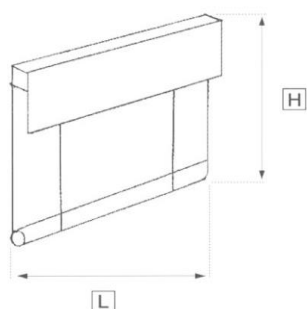

## CORD ROLLER BLIND

System med to snoruller og trækvast i passende farve.  
Oplys betjeningside.  
8cm kappe og snorlås.

Stacking of a blind when rolled up

Lenght	100cm	250cm
TUAMOTU	12 cm	15 cm

Front montering evt. med vinkel,  
ellers direkte gennem stokken.  
Top/loft montering, direkte op gennem stokken.

## CHAIN ROLLER BLIND

Aluminium tube of 36 mm diam  
Total width = fabrics + 5 cm (brackets)  
Supplied with brackets chrome or mat chrome  
Front or ceiling fixation  
Aluminium bottom bar : in chrome or mat chrome  
Control with aluminium chain : right or left to be confirmed

Lenght of blind	150 cm	250 cm
Stacking of the blind	10 cm	12 cm

Réfs

MARQUISES 20 - 21 - 23 - 24 - 25 - 26 - 40 - TUAMOTU - FUTUNA

Lenght	From 30 to 80	Width				BRAID
		100	120	140	160	
jusqu'à 100	2.544	2.856	3.436	4.036	4.533	683
120	2.700	3.041	3.912	4.307	4.854	753
140	2.856	3.226	4.167	4.574	5.174	833
160	3.012	3.411	4.426	4.841	5.482	923
180	3.119	3.555	4.628	5.059	5.754	999
200	3.222	3.917	4.829	5.351	6.016	1.092
220	3.345	4.077	5.047	5.610	6.333	1.169
250	3.550	4.340	5.400	5.980	6.781	1.256

Lenght en cm = H	de 30 à 80	Width			
		100	120	140	160
jusqu'à 100	4.404	4.877	5.521	6.248	6.970
120	4.560	5.062	5.997	6.520	7.291
140	4.716	5.247	6.252	6.787	7.612
160	4.872	5.432	6.511	7.054	7.920
180	4.979	5.575	6.713	7.272	8.191
200	5.082	5.937	6.914	7.563	8.454
220	5.205	6.097	7.132	7.822	8.771
250	5.410	6.360	7.485	8.192	9.219