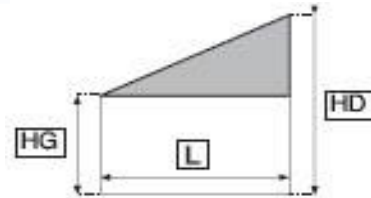

WOVEN WOOD CORD ROMAN BLIND

Foldegardin med to snore og snorlås.
 Betjeningside skal oplyses.
 Oprullet fylder det ca. 25 cm.
 Bundliste i matchende træfarve.

1 -BRAID OPTION

100% polyester kantebånd. 12 farver.
 Syet fast i siderne.

2 - BRACKETS

Front montering evt. med vinkel,
 ellers direkte gennem stokken.
 Top/loft montering, direkte op gennem stokken.

3 - SHAPE BLIND

Den grå del kan ikke hejses op.
 30% tillæg
 Minimum tillæg dog 1.200 dkr netto

4 - PRIVACY LINING

Det er muligt at liften forres med hvidt stof.
 - 40% tillæg + altid kantebånd.

Fragt fra Frankrig, må påregnes.

Priser er Vejledende udsalg i DKK, inkl moms. 15. feb. 2020

Reference	Price code
561 - 567 - 569 - 577 - 660 3100 (max.width 120 cm) - 3622 3641 - 3643 - 3646 3649 - 3678 - 3689 - 3692 6906 - 6966	4
400 - 401 - NACRE - 411 412 - 419 - 492 - 490 450 - 452 - 472 7640	5