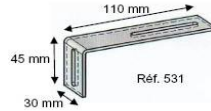

WOVEN WOOD CORD ROMAN BLIND

Foldegardin med to snore og snorlås.
 Betjeningside skal oplyses.
 Oprullet fylder det ca. 25 cm.
 Bundliste i matchende træfarve.

1 -BRAID OPTION

100% polyester kantebånd. 12 farver.
 Syet fast i siderne.

2 - BRACKETS

Front montering evt. med vinkel,
 ellers direkte gennem stokken.
 Top/loft montering, direkte op gennem stokken.

3 - SHAPE BLIND

Den grå del kan ikke hejses op.
 30% tillæg
 Minimum tillæg dog 1.200 dkr netto

4 - PRIVACY LINING

Det er muligt at liften forres med hvidt stof.
 - 40% tillæg + altid kantebånd.

Fragt fra Frankrig, må påregnes.

Priser er Vejledende udsalg i DKK, inkl moms. 15. feb. 2020

Reference	Price code
561 - 567 - 569 - 577 - 660 3100 (max.width 120 cm) - 3622 3641 - 3643 - 3646 3649 - 3678 - 3689 - 3692 6906 - 6966	4
400 - 401 - NACRE - 411 412 - 419 - 492 - 490 450 - 452 - 472 7640	5