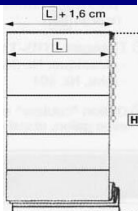

CHAIN ROMAN BLIND

- Hvid alu kædetrækskassette
- Kædetræk. Side oplyses.